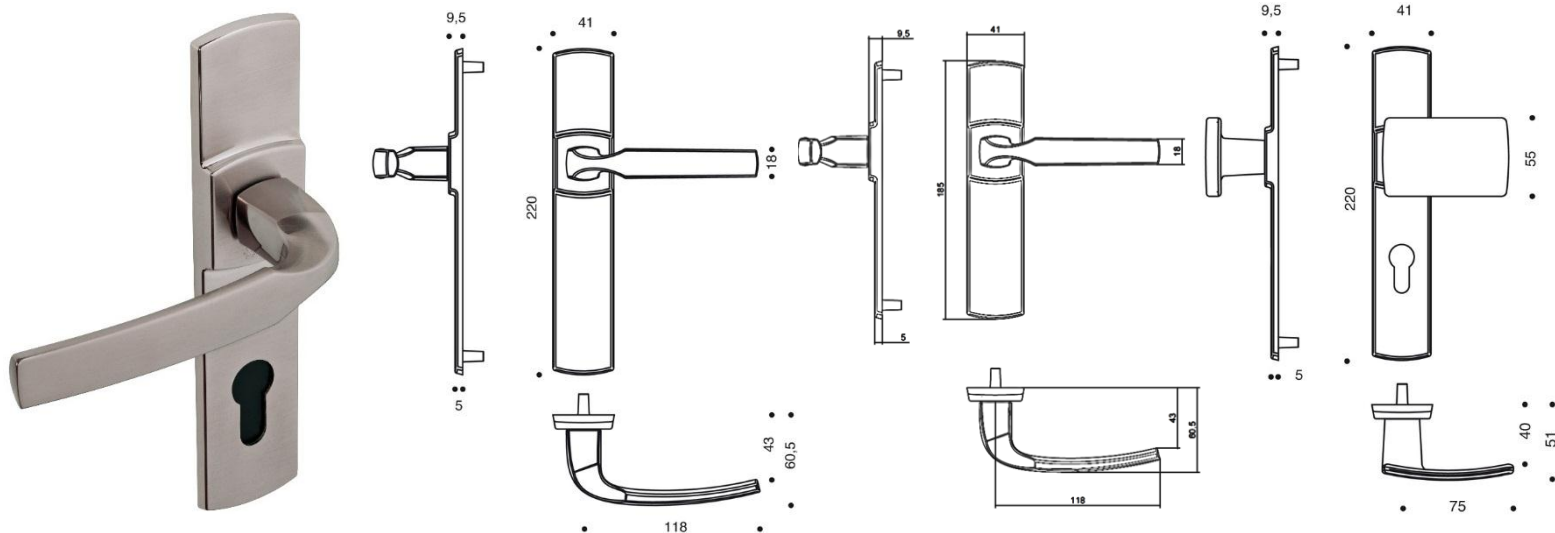

### Gamme :

- Version double béquille, poignée de tirage côté extérieur ou plaque aveugle côté extérieur
- Version grande ou petite plaque
- Perçages :
  - Bec de cane
  - Clé I
  - Clé L
  - Condamnation simple
  - Condamnation à voyant
  - SGN2
- Finitions :
  - Chrome velours
  - Diamant noir
  - Platine

### Descriptif technique :

- Béquille en zamak
- Ensemble monobloc : béquille et plaque solidarisées
- Piliers taraudés intégrés et vis invisibles côté extérieur
- Carré de 7mm
- Vis de fixation M4 entraxe 195mm ou 165mm